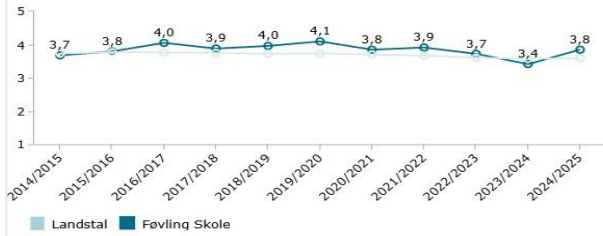

Elevtrivsel Føvling Børnecenter 2025

Generel trivsel

2024/2025 | Vejen | Føvling Skole

3,8

Generel trivsel

5: Indikerer høj trivsel
1: Indikerer lav trivsel

Andel elever i hvert svarinterval

Generel trivsel pr. år

Andel elever i hvert svarinterval pr. år

Trivsel på indikatorer

2024/2025

Trivsel fordelt på indikatorer

Elevsvar fordelt på indikatorer