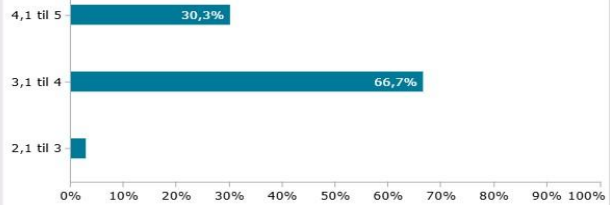

Elevtrivsel Føvling Børnecenter 2025

Generel trivsel

2024/2025 | Vejen | Føvling Skole

3,8

Generel trivsel

5: Indikerer høj trivsel
1: Indikerer lav trivsel

Andel elever i hvert svarinterval

Generel trivsel pr. år