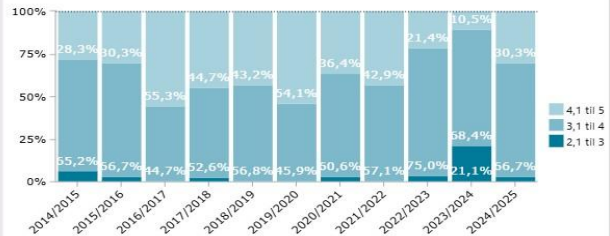

Andel elever i hvert svarinterval pr. år