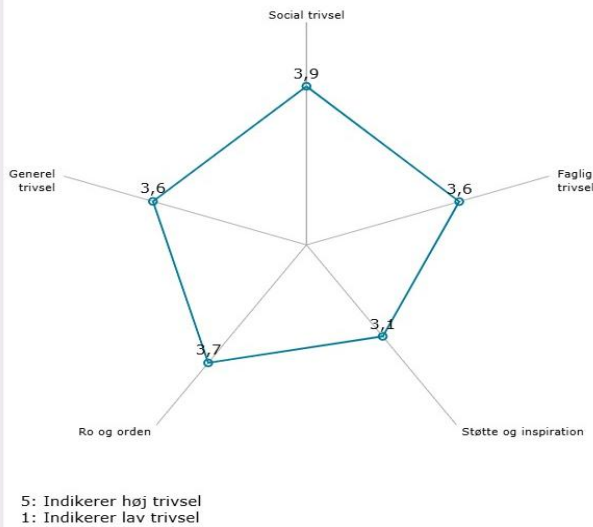

Trivsel fordelt på indikatorer